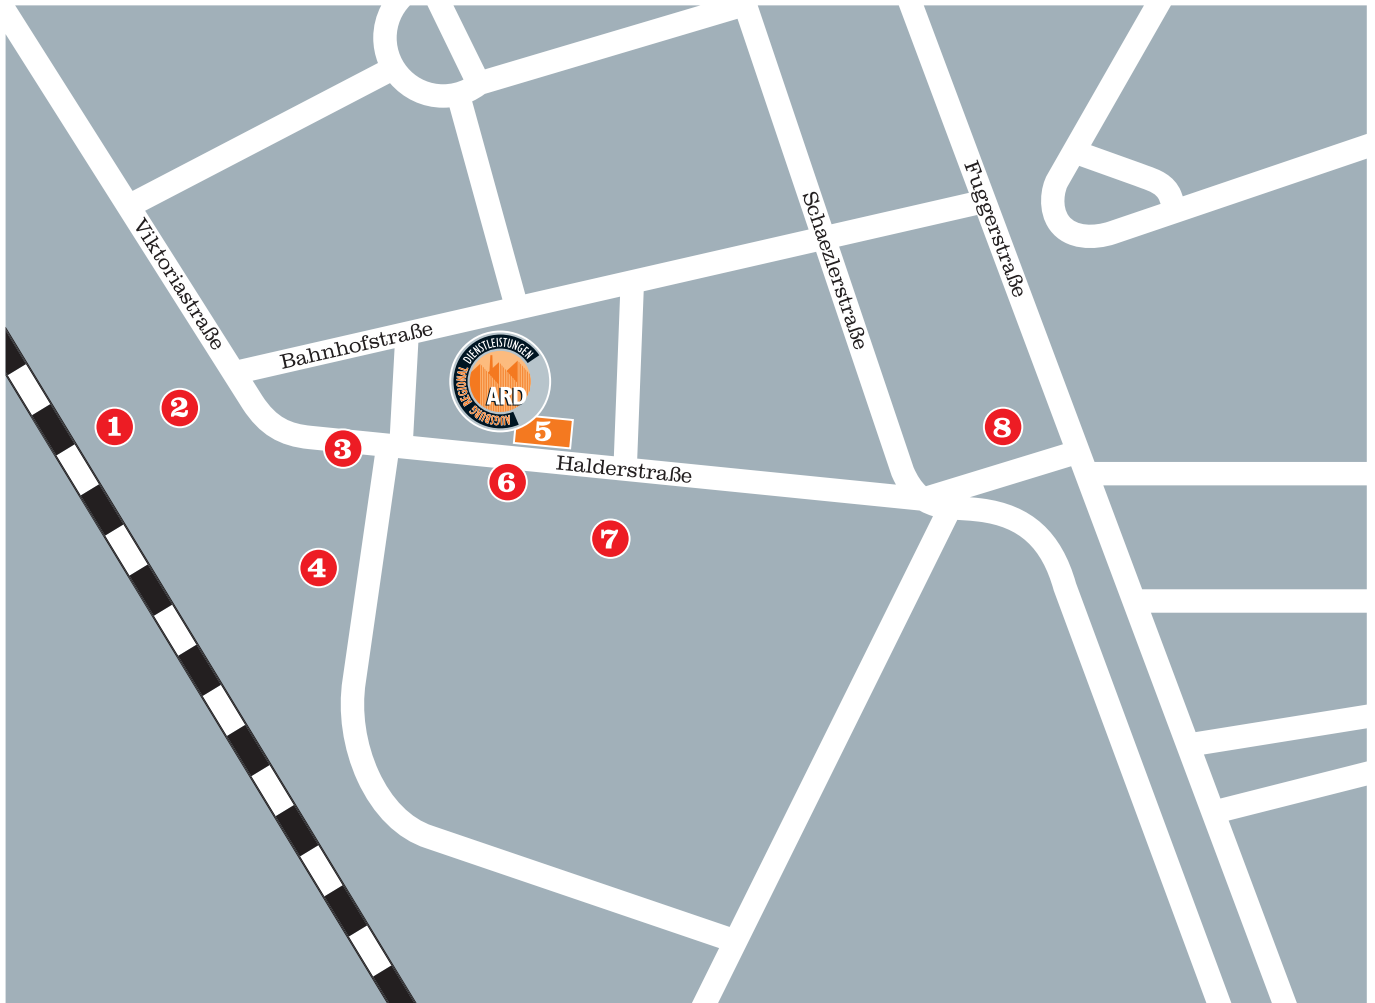

Viele Wege führen zur ARD Förg GmbH

Anreise mit dem PKW:

Kurzparkplätze (6)
Langparkplätze im den Parkhäuser (4 + 7)
Hinweis: die Halderstr ist eine Einbahnstraße.
Nur befahrbar in Richtung Königsplatz (8)

Anreise mit den AVG Bussen:

Ankunft der Buslinien 26 und 33
Haltestelle Hauptbahnhof (2)
Ankunft der Buslinien 22, 31, 36 und 41
Haltestelle Königsplatz (8)

Anreise mit den AVV Bussen:

Haltestelle Hauptbahnhof (2)
oder Königsplatz (8)

Anreise mit den Straßenbahnlinien:

Ankunft der Straßenbahnlinien 3 und 4
Haltestelle Hauptbahnhof (3)
Ankunft der Straßenbahnlinien 1, 2, 3 und 4
Haltestelle Königsplatz (8)

Anreise mit dem Zug:

Ankunft aller Zuglinien Hauptbahnhof Augsburg (1)